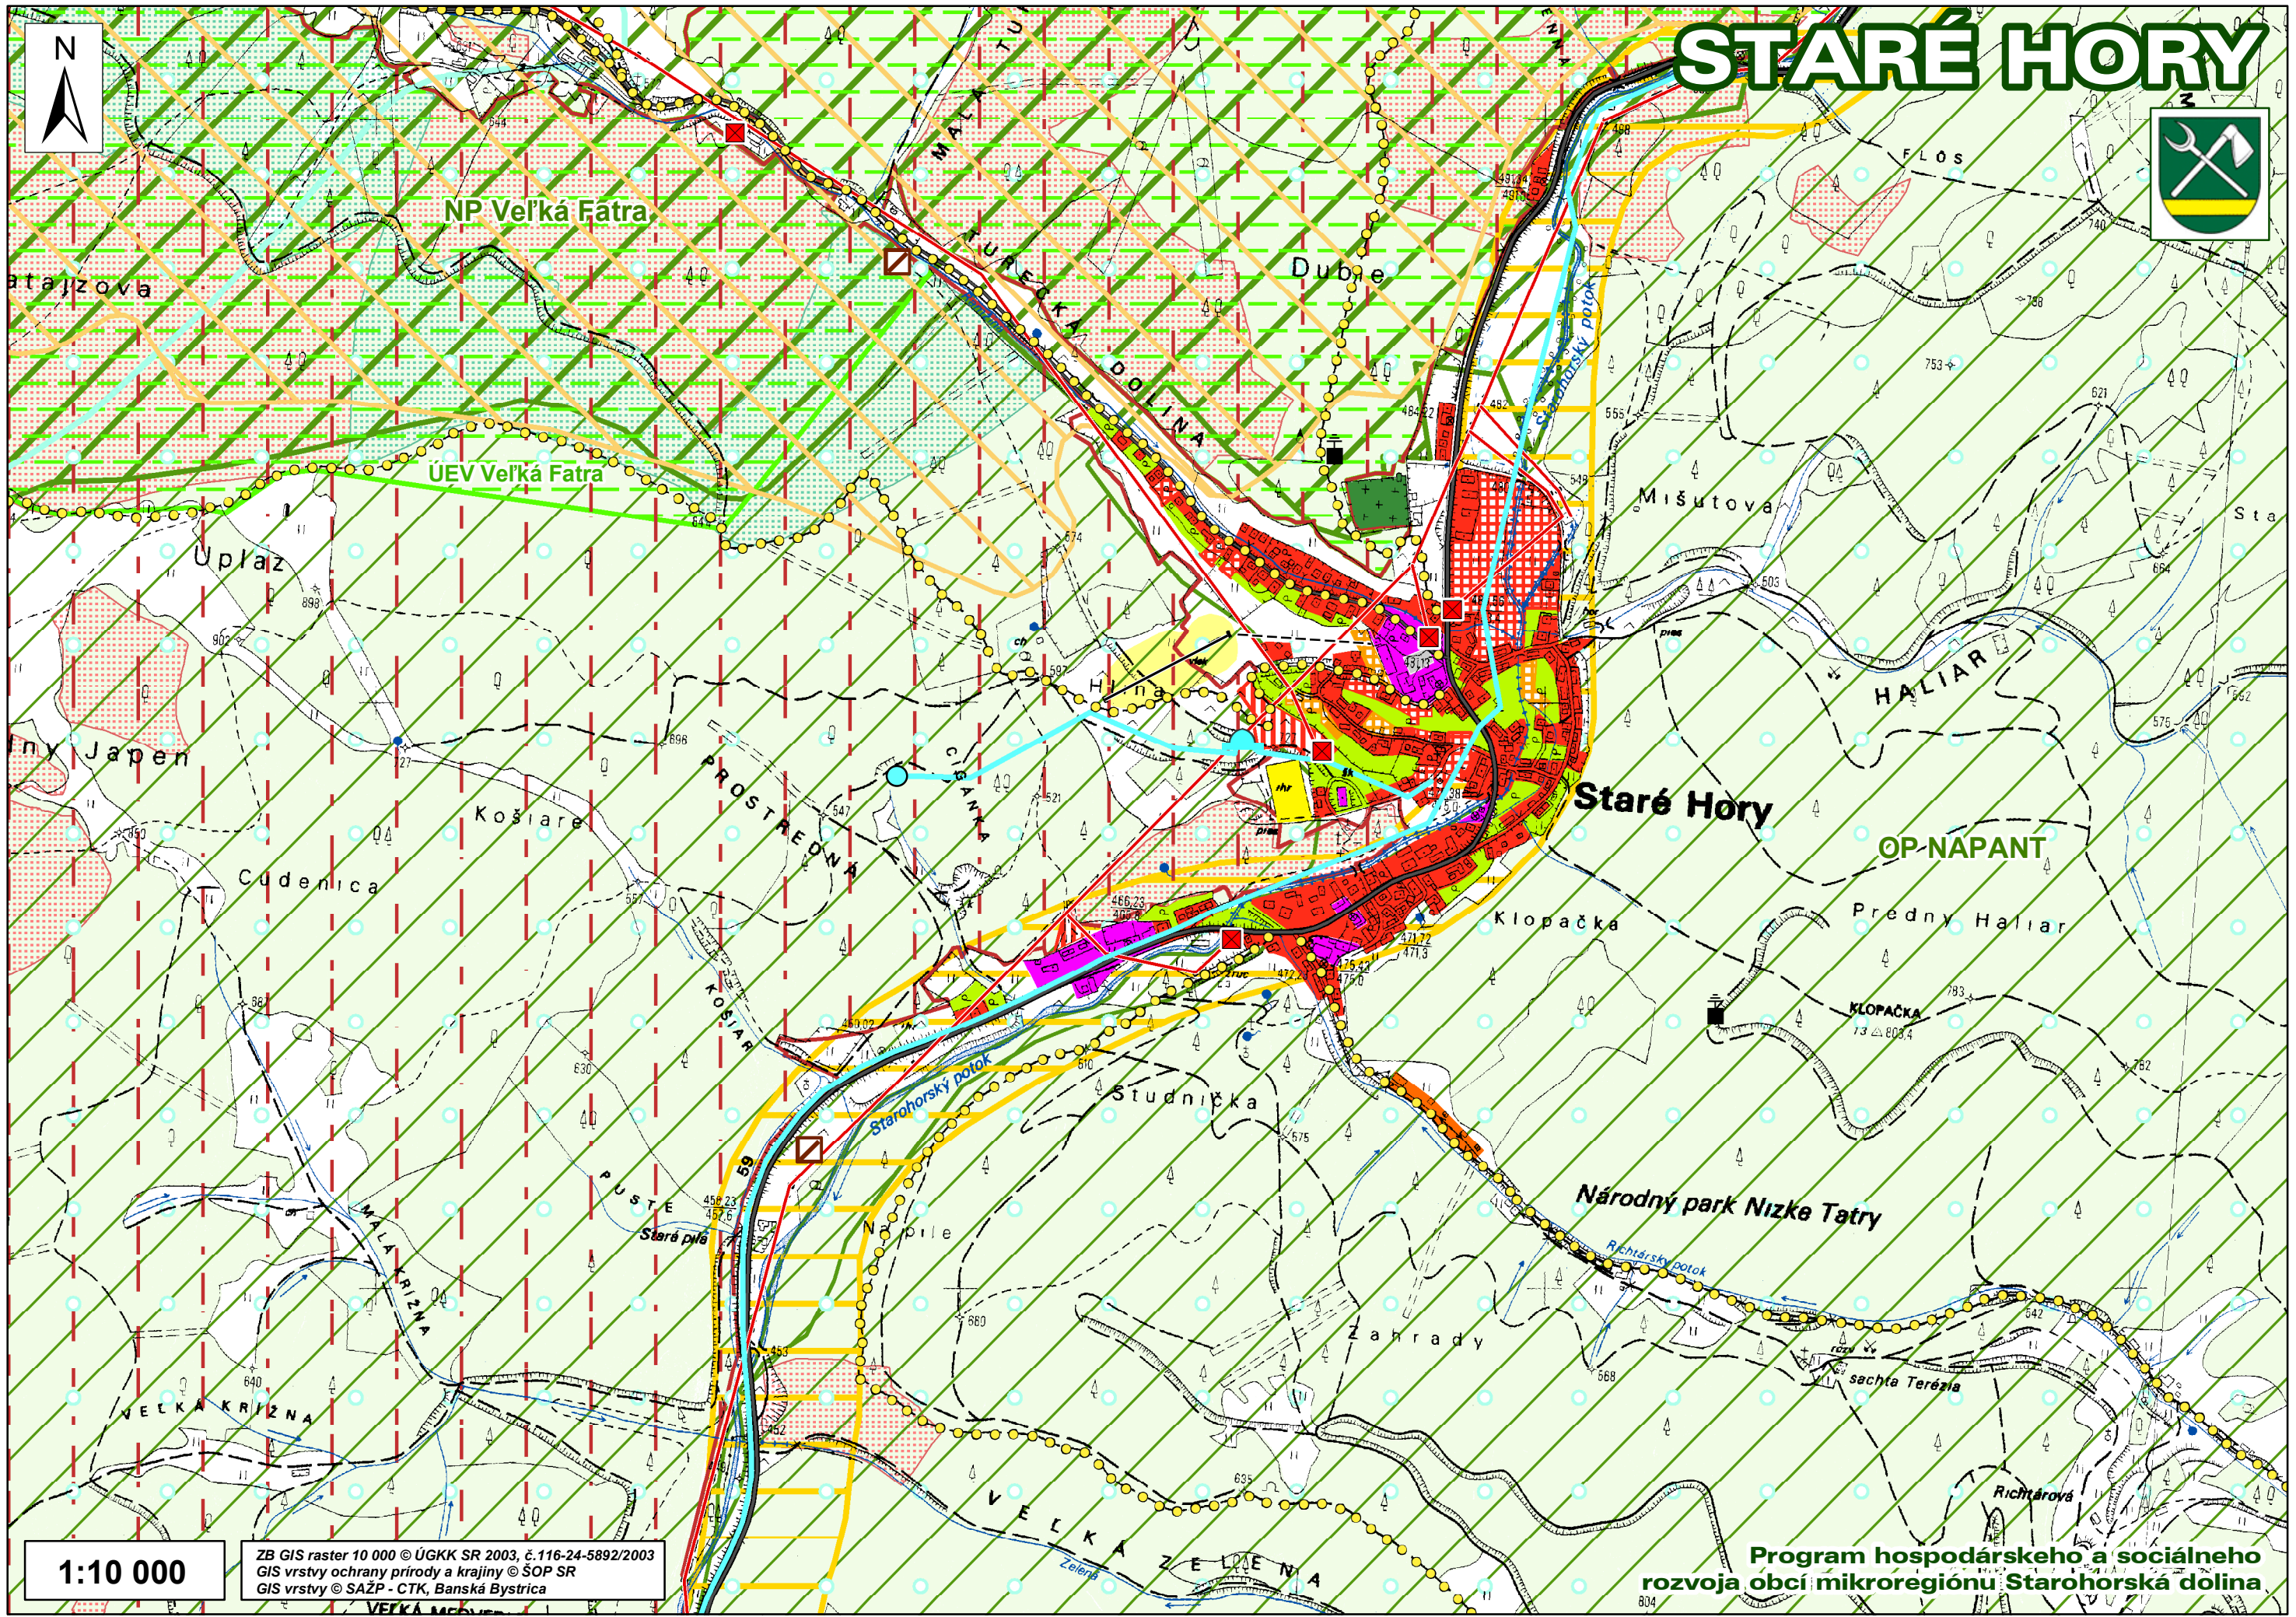

STARÉ HORY

1:10 000

ZB GIS raster 10 000 © ÚGKK SR 2003, č. 116-24-5892/2003
GIS vrstvy ochrany prírody a krajiny © ŠOP SR
GIS vrstvy © SAŽP - CTK, Banská Bystrica

Program hospodárskeho a sociálneho
rozvoja obcí mikroregiónu Starohorská dolina